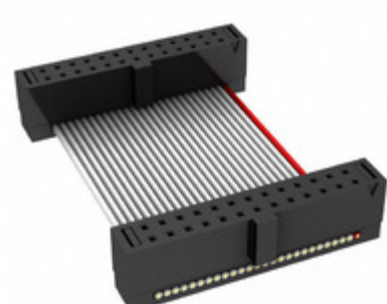

## FFSD-13-D-12.60-01-N

Obrázky jsou pouze orientační.  
Podrobné informace o produktu naleznete v části Technické údaje produktu.  
Koupit FFSD-13-D-12.60-01-N s důvěrou od Component-World.HK, 1 rok záruka

**Part Number:** [FFSD-13-D-12.60-01-N](#)

**Výrobce:** [Samtec, Inc.](#)

**Popis:** .050 X .050 C.L. FEMALE IDC ASSE

**Datový list:** [FFSD Series Datasheet](#)

[FFSD-xx-x-xx.xx-01-x-x-zzz Drawing](#)

**RoHS Status:** Bez olova / V souladu RoHS

### PARAMETR PRODUKTU

<b>Part Number</b>	FFSD-13-D-12.60-01-N	<b>Výrobce</b>	<a href="#">Samtec, Inc.</a>
<b>Popis</b>	.050 X .050 C.L. FEMALE IDC ASSE	<b>Stav volného vedení / RoHS</b>	Bez olova / V souladu RoHS
<b>Dostupné množství</b>	7395 pcs	<b>Datový list</b>	<a href="#">FFSD Series Datasheet</a> <a href="#">FFSD-xx-x-xx.xx-01-x-x-zzz Drawing</a>
<b>Kategorie</b>	<a href="#">Sestavy kabelů</a>	<b>Série</b>	*
<b>Výrobní standardní doba výroby</b>	3 Weeks	<b>Stav volného vedení / RoHS</b>	Lead free / RoHS Compliant
<b>Detailní popis</b>	Position Cable Assembly Rectangular		